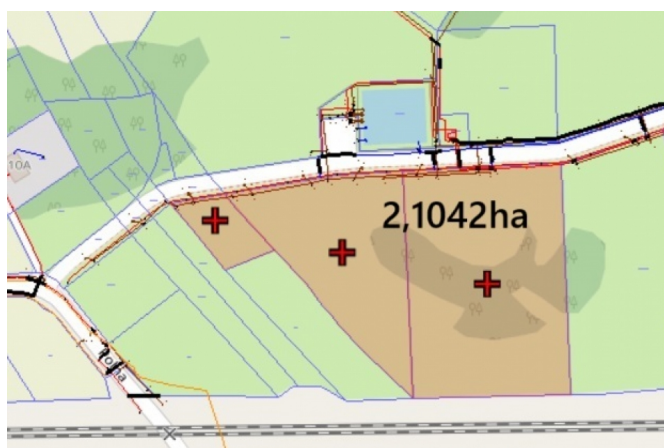

Łączut 2,1042ha MPZP 1P/U 2P/U

Numer oferty: 1287/3256/OGS
Miasto: Łączut
Cena za m²: 300.00 zł
Powierzchnia: 21042.00 m²
Cena za ar: 30000zł

Cena: **6 312 600 PLN**

Łączut 2,1042ha MPZP 1P/U 2P/U

Super-nieruchomosci.com
Tylko u nas Oferta na wyłączność

Działka położona w Łączucie

Miejscowy plan zagospodarowania przestrzennego 1P/U 2P/U
Teren zabudowy produkcyjnej, składowej, magazynowej i usługowej

Działka 6,5558ha
Możliwość zakupu mniejszych działek
2,9045ha wymiary 114m x 290m cena 8 713 500zł netto
2,1042ha wymiary 128m x 218m cena 6 312 600zł netto
1,5471ha wymiary 139m x 113m cena 4 641 300zł netto