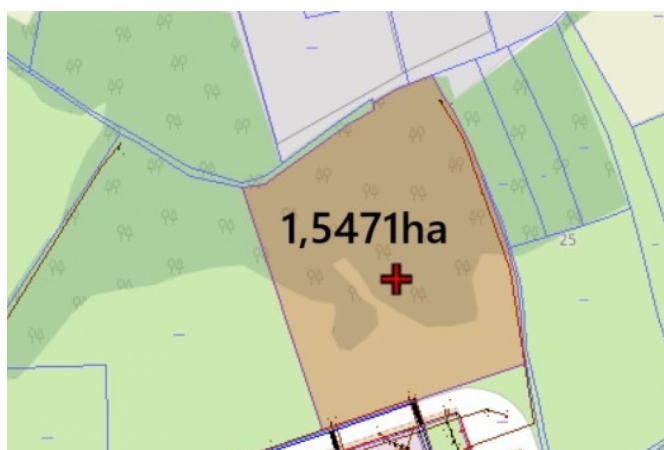

Łączut 1,5471ha MPZP 1P/U 2P/U

Numer oferty: 1286/3256/OGS
Miasto: Łączut
Cena za m²: 300.00 zł
Powierzchnia: 15471.00 m²
Cena za ar: 30000zł

Cena: **4 641 300 PLN**

Łączut 1,5471ha MPZP 1P/U 2P/U

Super-nieruchomosci.com
Tylko u nas Oferta na wyłączność

Działka położona w Łączucie

Miejscowy plan zagospodarowania przestrzennego 1P/U 2P/U
Teren zabudowy produkcyjnej, składowej, magazynowej i usługowej

Działka 6,5558ha
Możliwość zakupu mniejszych działek
2,9045ha wymiary 114m x 290m cena 8 713 500zł netto
2,1042ha wymiary 128m x 218m cena 6 312 600zł netto
1,5471ha wymiary 139m x 113m cena 4 641 300zł netto