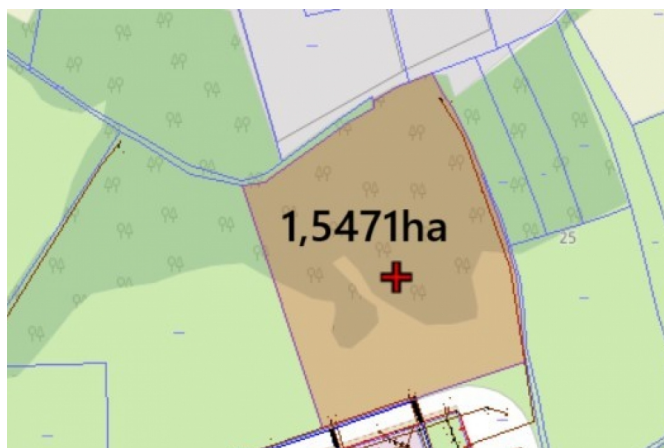

Łączut 1,5471ha MPZP 1P/U 2P/U

Numer oferty: 1286/3256/OGS
Miasto: Łączut
Cena za m²: 300.00 zł
Powierzchnia: 15471.00 m²
Cena za ar: 30000zł

Cena: **4 641 300 PLN**

Łączut 1,5471ha MPZP 1P/U 2P/U

Super-nieruchomosci.com
Tylko u nas Oferta na wyłączność

Działka położona w Łączucie

Miejscowy plan zagospodarowania przestrzennego 1P/U 2P/U
Teren zabudowy produkcyjnej, składowej, magazynowej i usługowej

Działka 6,5558ha
Możliwość zakupu mniejszych działek
2,9045ha wymiary 114m x 290m cena 8 713 500zł netto
2,1042ha wymiary 128m x 218m cena 6 312 600zł netto
1,5471ha wymiary 139m x 113m cena 4 641 300zł netto