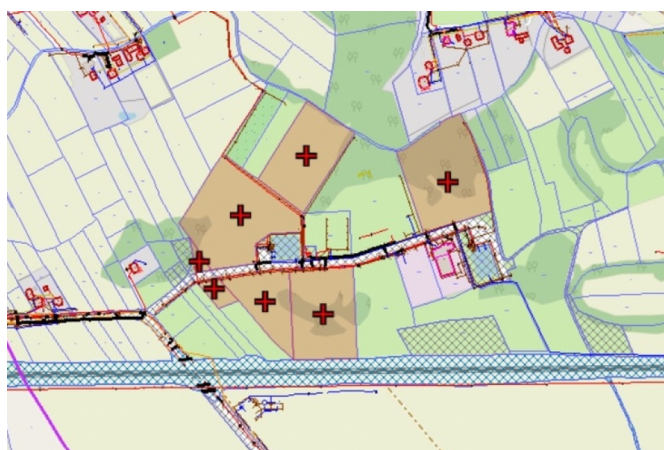

Łączut 6,5558ha MPZP 1P/U 2P/U

Numer oferty: 1285/3256/OGS
Miasto: Łączut
Cena za m²: 300.00 zł
Powierzchnia: 65558.00 m²
Cena za ar: 30000zł

Cena: **19 667 400 PLN**

Łączut 6,5558ha MPZP 1P/U 2P/U

Super-nieruchomosci.com
Tylko u nas Oferta na wyłączność

Działka położona w Łączucie

Miejscowy plan zagospodarowania przestrzennego 1P/U 2P/U
Teren zabudowy produkcyjnej, składowej, magazynowej i usługowej

Działka 6,5558ha
Możliwość zakupu mniejszych działek
2,9045ha wymiary 114m x 290m cena 8 713 500zł netto
2,1042ha wymiary 128m x 218m cena 6 312 600zł netto
1,5471ha wymiary 139m x 113m cena 4 641 300zł netto