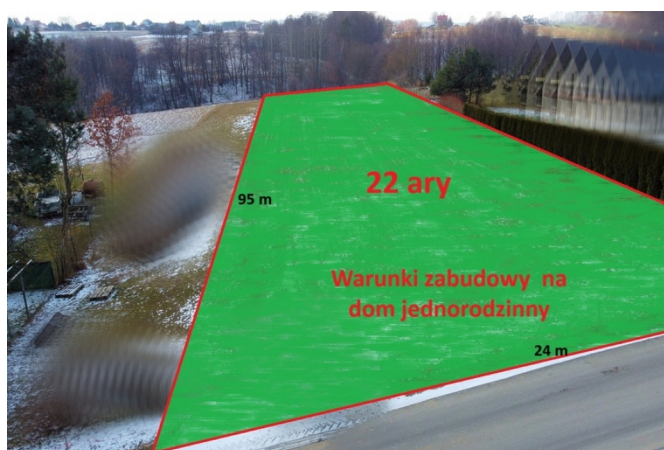

15 km od Rzeszowa 22 ary z WZ

Numer oferty: 1267/3256/OGS
Miasto: Rzeszów
Cena za m²: 72.73 zł
Powierzchnia: 2200.00 m²
Cena za ar: 7273zł

Cena: **160 000 PLN**

15 km od Rzeszowa 22 ary z WZ

Działka w Grzegorzówce, 15 km od Rzeszowa, z Warunkami Zabudowy na dom jednorodzinny

Tylko u nas

- Równa, wśród zieleni i wśród nowych zabudowań domów jednorodzinnych
- Wydane Warunki Zabudowy na dom jednorodzinny
- Dobry dojazd do Rzeszowa (zaledwie kwadras)

OPIS NIERUCHOMOŚCI:

- wymiary działki: 24m x 95m