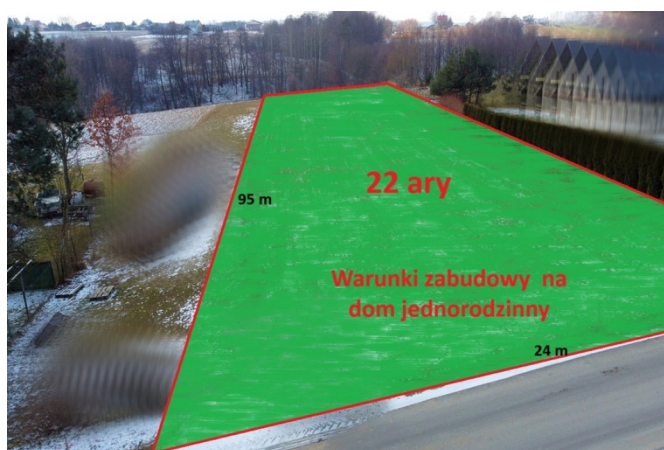

15 km od Rzeszowa 22 ary z WZ

Numer oferty: 1267/3256/OGS
Miasto: Rzeszów
Cena za m²: 72.73 zł
Powierzchnia: 2200.00 m²
Cena za ar: 7273zł

Cena: **160 000 PLN**

15 km od Rzeszowa 22 ary z WZ

Działka w Grzegorzówce, 15 km od Rzeszowa, z Warunkami Zabudowy na dom jednorodzinny

Tylko u nas

- Równa, wśród zieleni i wśród nowych zabudowań domów jednorodzinnych
- Wydane Warunki Zabudowy na dom jednorodzinny
- Dobry dojazd do Rzeszowa (zaledwie kwadrans)

OPIS NIERUCHOMOŚCI:

- wymiary działki: 24m x 95m