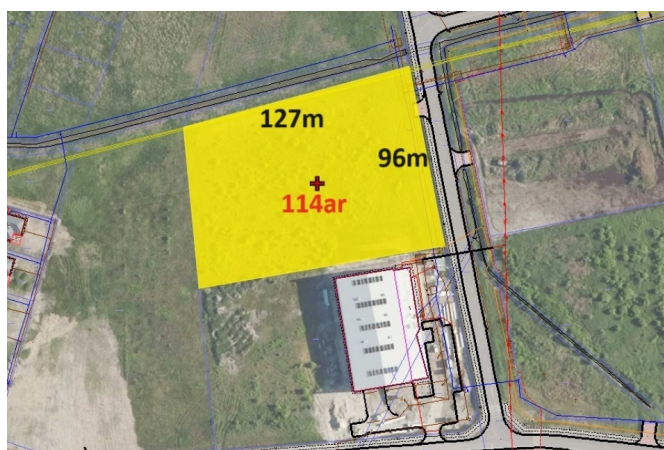

DO WYNAJĘCIA DZIAŁKA Tajęcina 114ar

Numer oferty: 28/3256/OGW
Miasto: Tajęcina
Cena za m²: 1.75 zł
Powierzchnia: 11412.00 m²
Cena za ar: 175zł

Cena: **20 000 PLN**

DO WYNAJĘCIA DZIAŁKA Tajęcina 114ar

Super-nieruchomosci.com

Tylko u nas Oferta na wyłączność

Miejscowość Tajęcina, gmina Trzebownisko, woj. podkarpackie, powiat rzeszowski

Działka pod Planem Zagospodarowania Przestrzennego 2P/U (produkcja, składy, magazyny z dopuszczeniem usług)

OPIS NIERUCHOMOŚCI :

- wymiar działki 96m x 127m
- dojazd z drogi asfaltowej
- kształt: prostokąt
- prąd u sąsiada
- woda na działce
- kanalizacja na działce
- gaz na działce

W sąsiedztwie

- Port Lotniczy Rzeszów-Jasionka
- G2A Arena Centrum Wystawiennicze
- Podkarpacki Park Naukowy
- Podkarpackie Centrum Naukowe Łukasiewicza