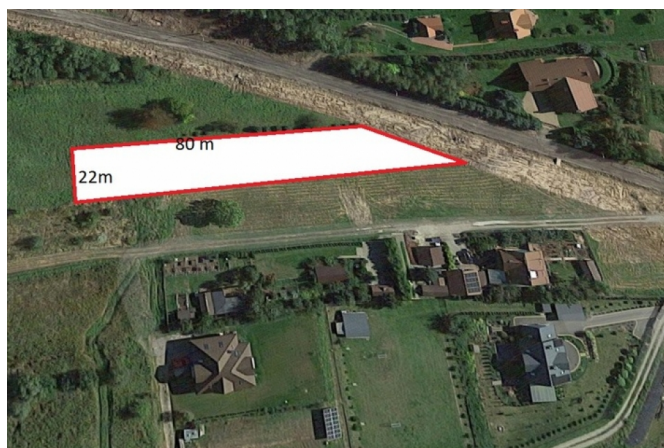

Raławówka 19 ar - WZ na dom

Numer oferty: 1117/3256/OGS
Miasto: Raławówka
Cena za m²: 150.00 zł
Powierzchnia: 1900.00 m²
Cena za ar: 15000zł

Cena: **285 000 PLN**

Raławówka 19 ar - WZ na dom

- działka położona wśród nowej zabudowy jednorodzinnej.
- Wydane warunki zabudowy na dom jednorodzinny
- bardzo dobry dojazd do Rzeszowa a także na A4 / S19 (ok. 1 km wylot na S19)
- wyśmienita działka pod dom

OPIS NIERUCHOMOŚCI :

- wymiar działki 22m (przy drodze) x 92m
- dojazd: droga asfaltowa
- kształt: prostokąt

MEDIA:

- woda, kanalizacja, prąd, gaz, światłowód w pasie drogowym

NR OFERTY W BIURZE MK-220

Cena: 15 000 zł / ar
285 000 zł za całość