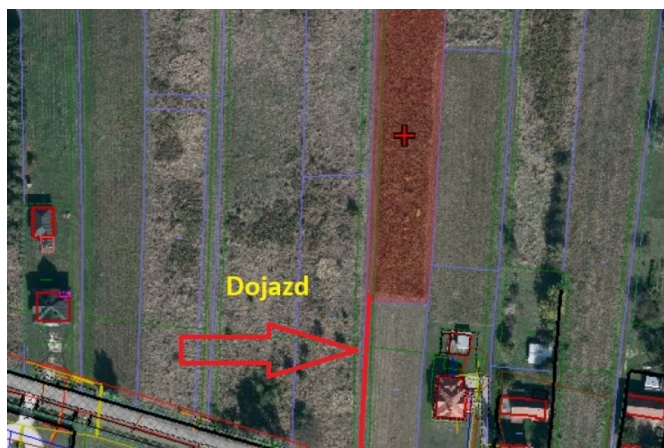

Palikówka gmina Krasne 27ar

Numer oferty: 1116/3256/OGS
Miasto: Palikówka
Cena za m²: 110.00 zł
Powierzchnia: 2700.00 m²
Cena za ar: 11000zł

Cena: **297 000 PLN**

Palikówka gmina Krasne 27ar

Gmina Krasne, miejscowość Palikówka, woj. podkarpackie

Super-nieruchomosci.com
Tylko u nas Oferta na wyłączność

Działka 27ar. w drugim pasie zabudowy
wymiary 22m x 115m
dojazd: drogą utwardzoną służebność szerokości 4 metrów

Media

- prąd w drodze gminnej
- gaz w drodze gminnej
- woda w drodze gminnej
- kanalizacja u sąsiada