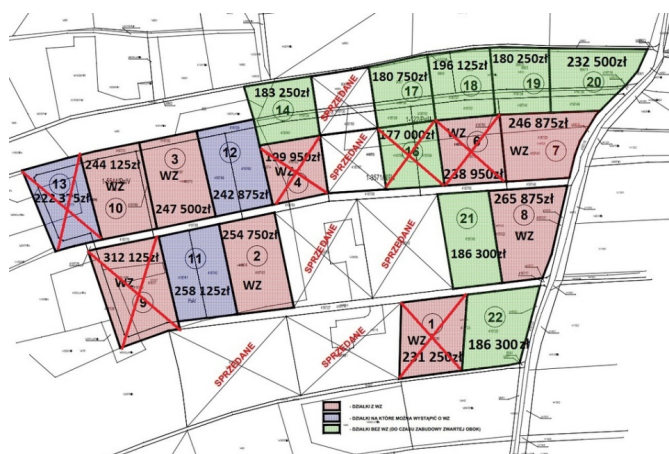

Lubenia 10,19ar. WZ na dom

Numer oferty: 1043/3256/OGS
Miasto: Lubenia
Cena za m²: 120.00 zł
Powierzchnia: 1019.00 m²
Cena za ar: 12000zł

Cena: 122 280 PLN

Lubenia 10,19ar. WZ na dom

Super-nieruchomosci.com
" Tylko u Nas, oferta na wyłączność "
Lubenia woj. podkarpackie, powiat rzeszowski

OPIS NIERUCHOMOŚCI :
- dojazd: drogą współwłasną
- kształt: prostokąt
Możliwość zakupu kolejnych działek

DZIAŁKI Z WARUNKAMI ZABUDOWY
numer działki wg mapy roboczej. powierzchnia [ar]

2a. 10,19ar. Cena 122 280zł.
2b. 10,19ar. Cena 122 280zł.
3. 19,80ar. Cena 247 500zł.
7. 19,75ar. Cena 246 875zł.
8. 21,27ar. Cena 265 875zł
10. 19,53ar. Cena 244 125zł.

DZIAŁKI NA KTÓRE MOŻNA WYSTĄPIĆ Z WZ (ZE WZGLĘDU NA PS IV)
11. 20,65ar. Cena 258 125zł.
12. 19,43ar. Cena 242 875zł.
13. 17,79ar. Cena 222 375zł.

DZIAŁKI BEZ WARUNKÓW ZABUDOWY

SUPER NIERUCHOMOŚCI

- 14. 14,66ar. Cena 183 250zł.
- 17. 14,46ar. Cena 180 750zł.
- 18. 15,69ar. Cena 196 125zł.
- 19. 14,42ar. Cena 180 250zł.
- 20. 18,60ar. Cena 232 500zł.
- 21. 18,01ar. Cena 180 100zł.
- 22. 18,63ar. Cena 186 300zł.